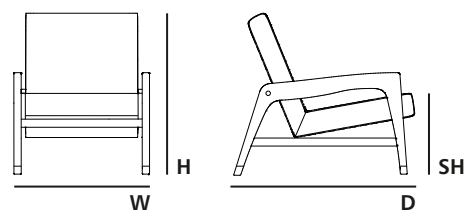

TECHNICAL | TÉCNICO | TÉCNICO

ASP03

DIMENSIONS | DIMENSÕES | DIMENSIONES mm
W 670 H 800 D 900 SH 400
W 26,4" H 31,5" D 35,4" SH 15,7"

PACKAGING | EMBALAGEM | EMBALAJE

VOLUME | VOLUME | VOLUMEN mm
0,63 m3 | 22,2 ft3 (Packed) | (Embalado) | (Embalado)